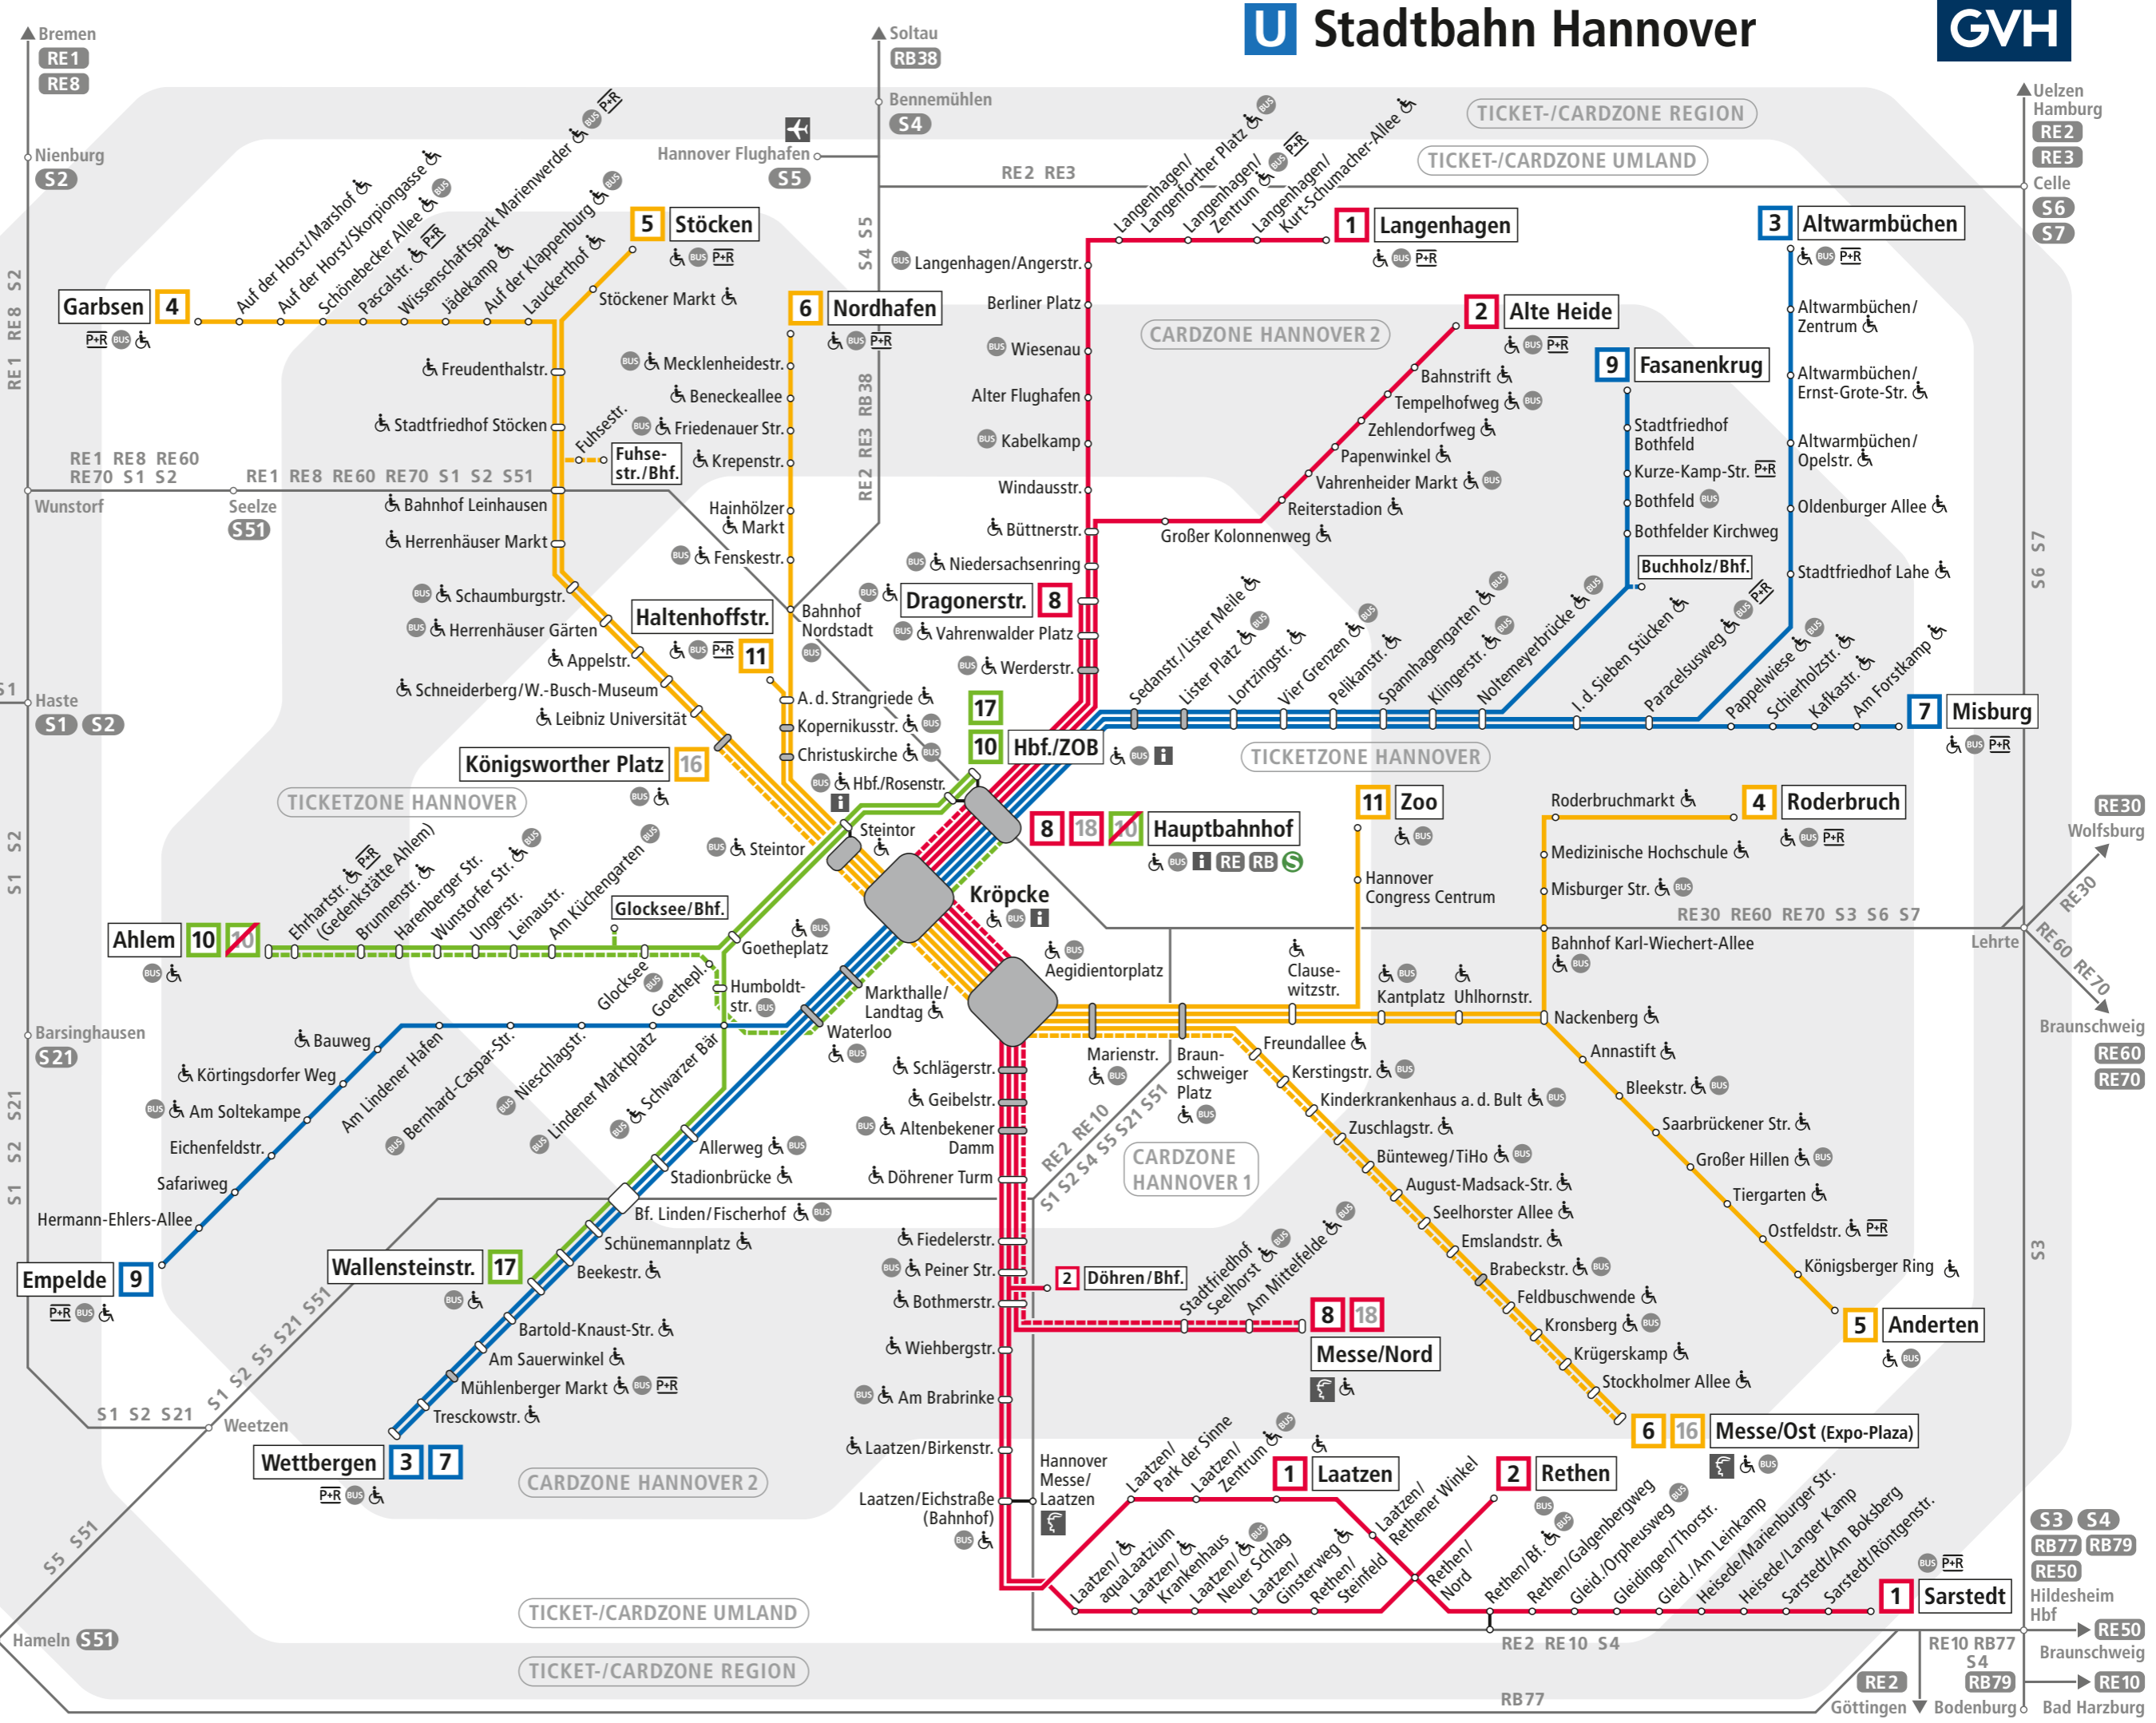

U Stadtbahn Hannover

- 3** Stadtbahn mit Haltestelle
Tram line with stop
- Stadtbahn mit Tunnelstation**
Underground station
- 16 18** Veranstaltungslinie
Special service
- Abweichender Fahrweg im Nachtsternverkehr**
Night service
- RE 2** RegionalExpress
- RB 38** RegionalBahn
Regional train
- S 2** S-Bahn
Suburban train
- Übergang zum Bus**
Interchange with bus
- P+R** Park + Ride
- Stufenfreier Zu-/Abgang**
Step-free access
- Tarifzonen**
Fare zones
- DB City-Ticket gültig in Ticketzone Hannover**
DB City-Ticket valid in Ticketzone Hannover

Stand: Dezember 2018
gvh.de

- S 3** S-Bahn
- S 4** S-Bahn
- RB 77** RegionalBahn
- RB 79** RegionalBahn
- RE 50** RegionalExpress
- Hildesheim Hbf**
- RE 50** RegionalExpress
- RE 10** RegionalExpress
- RE 2** RegionalExpress
- RE 10** RegionalExpress
- RE 10** RegionalExpress